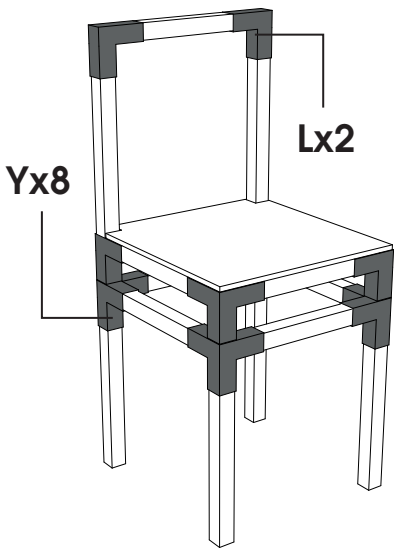

LE ROI DU NOEUD

Table enfant

Systeme constructif pour mobilier et architecture intérieure constitué de nœuds de jonction en acier pliables à la main et compatible avec des tasseaux de bois standards de 27x27mm

LE ROI DU NOEUD

Chaise et table enfant

Systeme constructif pour mobilier et architecture intérieure constitué de nœuds de jonction en acier pliables à la main et compatible avec des tasseaux de bois standards de 27x27mm

LE ROI DU NOEUD

Chaise

Systeme constructif pour mobilier et architecture intérieure constitué de nœuds de jonction en acier pliables à la main et compatible avec des tasseaux de bois standards de 27x27mm

LE ROI DU NOEUD

Table

Yx8

Systeme constructif pour mobilier et architecture intérieure constitué de nœuds de jonction en acier pliables à la main et compatible avec des tasseaux de bois standards de 27x27mm