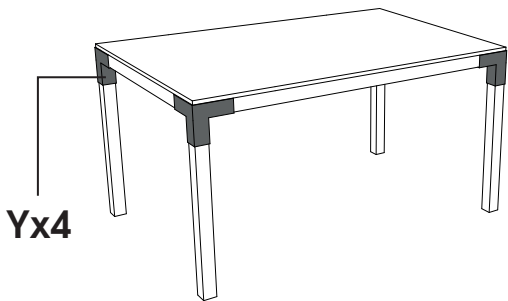

LE ROI DU NOEUD

Chaise enfant

Systeme constructif pour mobilier et architecture d'intérieur constitué de nœuds de jonction en acier pliables à la main et compatibles avec des tasseaux de bois standards de 27x27mm

LE ROI DU NOEUD

Table enfant

Systeme constructif pour mobilier et architecture intérieure constitué de nœuds de jonction en acier pliables à la main et compatible avec des tasseaux de bois standards de 27x27mm

LE ROI DU NOEUD

Chaise et table enfant

Systeme constructif pour mobilier et architecture intérieure constitué de nœuds de jonction en acier pliables à la main et compatible avec des tasseaux de bois standards de 27x27mm

LE ROI DU NOEUD

Chaise

Systeme constructif pour mobilier et architecture intérieure constitué de nœuds de jonction en acier pliables à la main et compatible avec des tasseaux de bois standards de 27x27mm