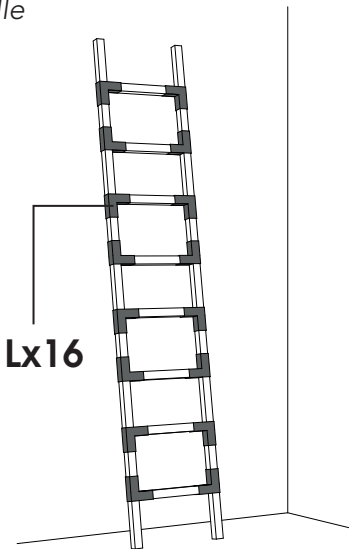

LE ROI DU NOEUD

Chaise enfant

Systeme constructif pour mobilier et architecture d'intérieur constitué de nœuds de jonction en acier pliables à la main et compatibles avec des tasseaux de bois standards de 27x27mm

LE ROI DU NOEUD

Lampe potence

Systeme constructif pour mobilier et architecture intérieure constitué de nœuds de jonction en acier pliables à la main et compatible avec des tasseaux de bois standards de 27x27mm

LE ROI DU NOEUD

Tablette

Systeme constructif pour mobilier et architecture intérieure constitué de nœuds de jonction en acier pliables à la main et compatible avec des tasseaux de bois standards de 27x27mm

LE ROI DU NOEUD

Echelle

Lx16

Systeme constructif pour mobilier et architecture intérieure constitué de nœuds de jonction en acier pliables à la main et compatible avec des tasseaux de bois standards de 27x27mm