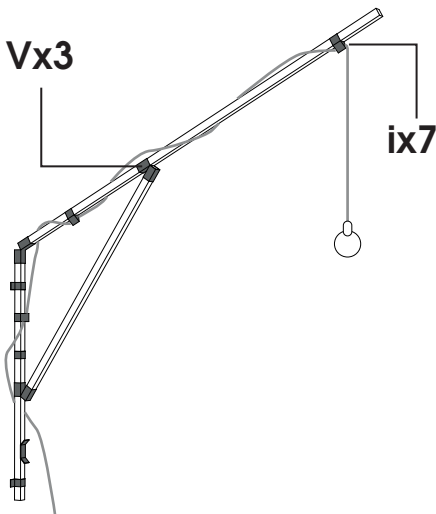

LE ROI DU NOEUD

Etagère

Yx16

Systeme constructif pour mobilier et architecture intérieure constitué de nœuds de jonction en acier pliables à la main et compatible avec des tasseaux de bois standards de 27x27mm

LE ROI DU NOEUD

Banc deux modules

Systeme constructif pour mobilier et architecture intérieure constitué de nœuds de jonction en acier pliables à la main et compatible avec des tasseaux de bois standards de 27x27mm

LE ROI DU NOEUD

Lampe potence

Systeme constructif pour mobilier et architecture intérieure constitué de nœuds de jonction en acier pliables à la main et compatible avec des tasseaux de bois standards de 27x27mm

LE ROI DU NOEUD

Tablette

Systeme constructif pour mobilier et architecture intérieure constitué de nœuds de jonction en acier pliables à la main et compatible avec des tasseaux de bois standards de 27x27mm