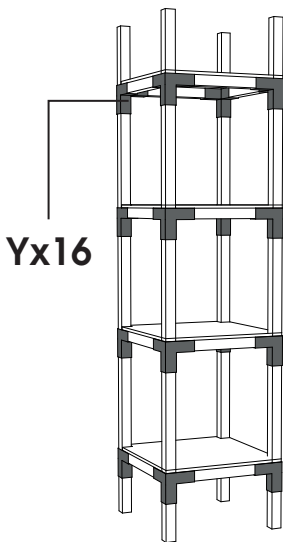

LE ROI DU NOEUD

Table

Yx8

Systeme constructif pour mobilier et architecture intérieure constitué de nœuds de jonction en acier pliables à la main et compatible avec des tasseaux de bois standards de 27x27mm

LE ROI DU NOEUD

Patère

Systeme constructif pour mobilier et architecture intérieure constitué de nœuds de jonction en acier pliables à la main et compatible avec des tasseaux de bois standards de 27x27mm

LE ROI DU NOEUD

Etagère

Yx16

Systeme constructif pour mobilier et architecture intérieure constitué de nœuds de jonction en acier pliables à la main et compatible avec des tasseaux de bois standards de 27x27mm