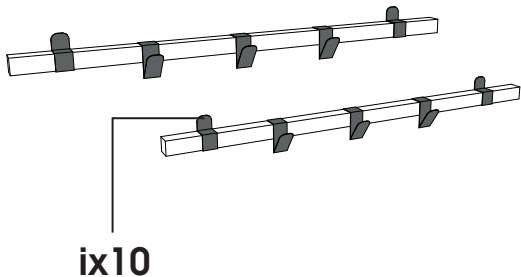

LE ROI DU NOEUD

Chaise

Systeme constructif pour mobilier et architecture intérieure constitué de nœuds de jonction en acier pliables à la main et compatible avec des tasseaux de bois standards de 27x27mm

LE ROI DU NOEUD

Table

Yx8

Systeme constructif pour mobilier et architecture intérieure constitué de nœuds de jonction en acier pliables à la main et compatible avec des tasseaux de bois standards de 27x27mm

LE ROI DU NOEUD

Patère

Systeme constructif pour mobilier et architecture intérieure constitué de nœuds de jonction en acier pliables à la main et compatible avec des tasseaux de bois standards de 27x27mm

LE ROI DU NOEUD

Etagère

Yx16

Systeme constructif pour mobilier et architecture intérieure constitué de nœuds de jonction en acier pliables à la main et compatible avec des tasseaux de bois standards de 27x27mm