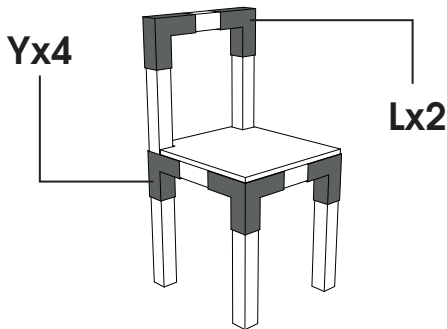

LE ROI DU NOEUD

Chaise enfant

Systeme constructif pour mobilier et architecture d'intérieur constitué de nœuds de jonction en acier pliables à la main et compatibles avec des tasseaux de bois standards de 27x27mm

LE ROI DU NOEUD

Table enfant

Systeme constructif pour mobilier et architecture intérieure constitué de nœuds de jonction en acier pliables à la main et compatible avec des tasseaux de bois standards de 27x27mm

LE ROI DU NOEUD

Chaise et table enfant

Systeme constructif pour mobilier et architecture intérieure constitué de nœuds de jonction en acier pliables à la main et compatible avec des tasseaux de bois standards de 27x27mm

LE ROI DU NOEUD

Chaise

Systeme constructif pour mobilier et architecture intérieure constitué de nœuds de jonction en acier pliables à la main et compatible avec des tasseaux de bois standards de 27x27mm