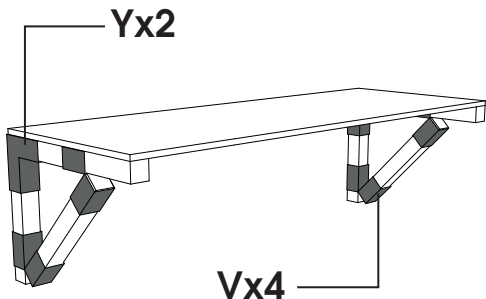

LE ROI DU NOEUD

Lampe potence

Systeme constructif pour mobilier et architecture intérieure constitué de nœuds de jonction en acier pliables à la main et compatible avec des tasseaux de bois standards de 27x27mm

LE ROI DU NOEUD

Tablette

Systeme constructif pour mobilier et architecture intérieure constitué de nœuds de jonction en acier pliables à la main et compatible avec des tasseaux de bois standards de 27x27mm